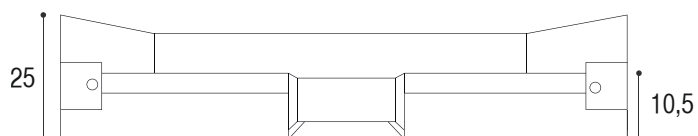

Mobili Bagno

Unika *Unika*

MOBILE BAGNO SOSPESO UNIKA

DIANHYDRO®

Materiale Legno nobilitato 18 mm
Finiture Olmo bianco, olmo naturale
Dimensioni Base L 70 / 80 x 45 x 25 cm

Specifiche Con vano sifone e top in ceramica. Specchio filo lucido: cm 60xH.74.
 Lampada a led. Con 1 cassetto apertura a push e chiusura rallentata.

MOBILE BAGNO SOSPESO DA 70 UNIKA

142-LUK20070-BI Olmo Bianco
 142-LUK20070-NA Olmo Naturale

MOBILE BAGNO SOSPESO DA 80 UNIKA

142-LUK20080-BI Olmo Bianco
 142-LUK20080-NA Olmo Naturale

Unika